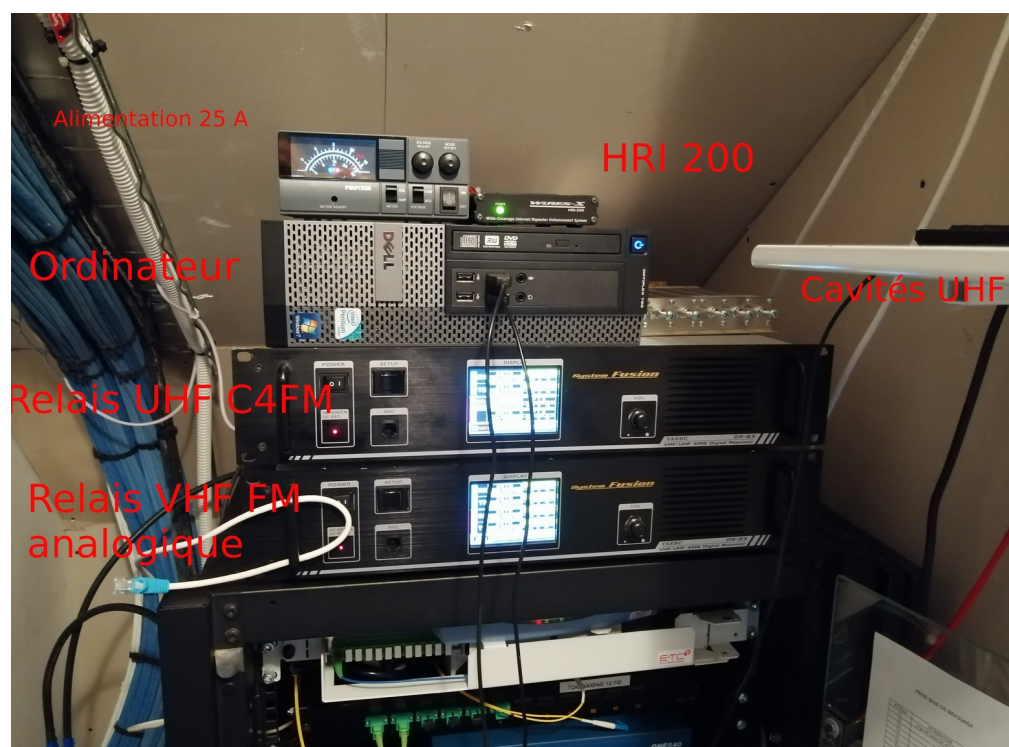

Le site

Le matériel

Les fréquences

Utilisation :

Le relais F1ZSM VHF fonctionne en FM analogique 24/24 h 7/7 j

Fréquence d'entrée : 145,0625 MHz

Fréquence d'écoute : 145,6625 MHz

Déclenchement par squelch.

Le relais F1ZSM numérique C4FM YSF-Fusion International 24/24 h et 7/7 j

Fréquence d'entrée : 430,525 MHz

Fréquence d'écoute : 439,925 MHz

Déclenchement par squelch

Simulation de portée (pour le fun)